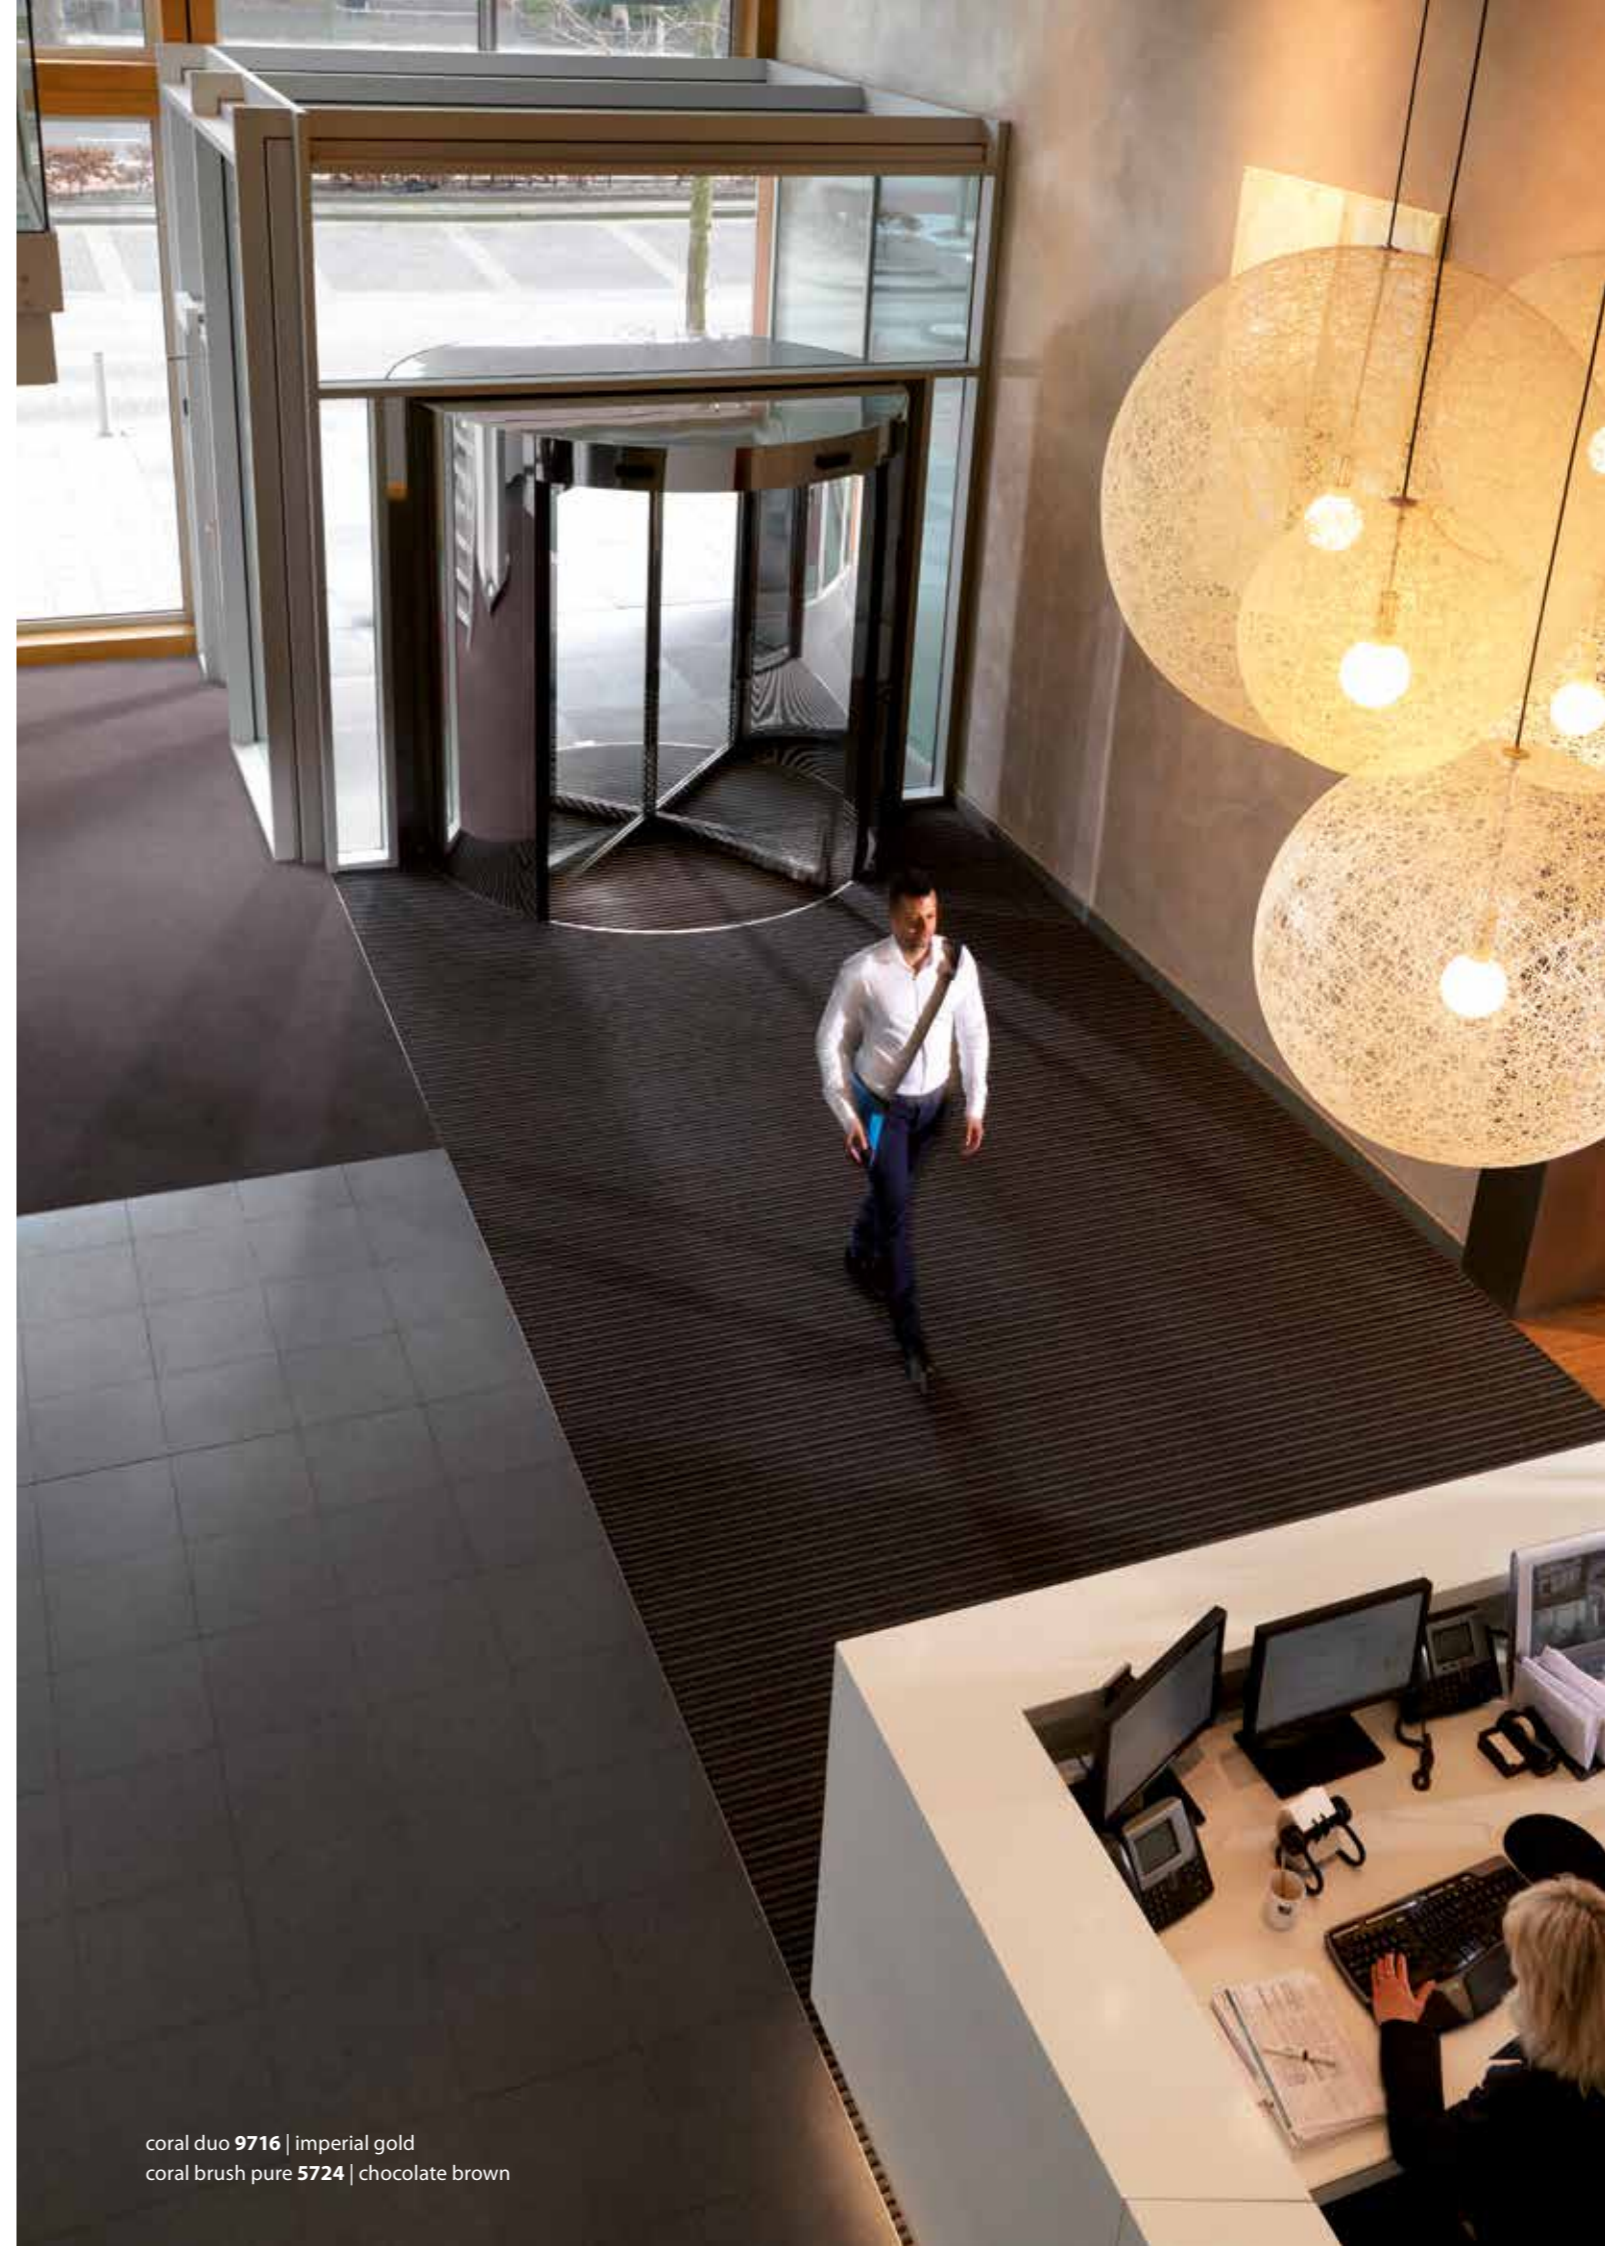

coral® duo

- Ongeëvenaarde prestatie voor het afschrapen van vuil en het opnemen van vocht
- Gedeeltelijk gemaakt met 100% gerecycled Econyl® garen
- Voldoet aan de hoogste eisen voor brandveiligheid, klasse Bfl-s1
- Geschikt voor zwaar commercieel gebruik, klasse 33

De meest effectieve mat

Kunnen een korte entree en een schone vloer samengaan? Dit kan absoluut met Coral Duo. Deze schoonloopmat biedt een antwoord als het gaat om maximale vuil verwijdering en vochtopname in een korte

ruimte. Onderzoek toont aan dat Coral Duo 10% meer vuil afschraapt dan elke andere schoonloopmat in de markt. Dit feit maakt deze mat de ultieme oplossing voor korte entrees. De ribstructuur is niet alleen

functioneel, maar heeft tevens een esthetisch aspect. Daarnaast is Coral Duo uitstekend te combineren met Coral Brush en Coral Classic.

Coral Duo combineert de Coral Classic en Coral Brush technologieën en voegt daarnaast nog een extra rij dikke schraapgarens toe. Dit heeft tot resultaat dat Coral Duo de meest effectieve mat is van de Coral collectie, met name in de eerste paar meters.

Made with 100% Regenerated Nylon
ECONYL®

coral duo 9716 | imperial gold
coral brush pure 5724 | chocolate brown