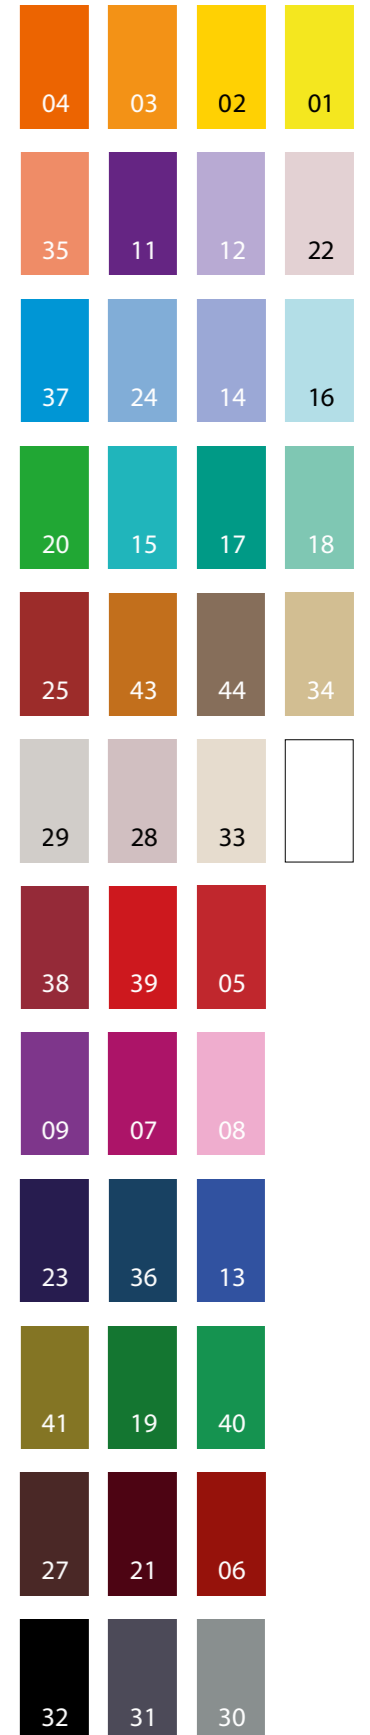

Coral Logo (43xx)		
Totale dikte	ISO 1765	circa 8 mm
Gebruiksklassificatie	EN1307	33, commercial heavy
Kleuren		Elke kleur mogelijk
Leveringsprogramma (alle afmetingen zijn circa) Rolbreedte opgave is inclusief 2,5 cm stootrand	Standard afmetingen (met randen)	
	55 x 90	
	105 x 155, 105 x 300	
	155 x 205, 155 x 300	
Speciale afmetingen (zonder randen)		elke breedte, elke lengte tot 200cm breed
Matten zijn incl. 2,5 cm stootrand rondom	205 x 205, 205 x 300	
Bureaurolstoelgeschiktheid	EN 985	Bureaurolstoelgeschiktheid r=2,5
Kleurechtheden:		
Licht	EN ISO 105/B02	7
Wrijven	EN ISO 105/X12	4-5
Water	EN ISO 105/E01	4-5
Zout water	EN ISO 105/E02	
Watervlekken	EN 1307 annex G	5
Shampoo	BS 1006	
Organische oplosmiddelen	EN ISO 105/X05	
Fabricagemethode/type		Getuft, 5/32" gesneden pool
Dessin/kleuren		Hi-Definition op maat geprint
Poolmateriaal		100% polyamide-BCF
Tuftdrager		Non-woven polyester
Ruguitvoering		EVERFORT® vinyl
Totaal gewicht	ISO 8543	Circa 4000 gram/m²
Poolinzetgewicht	ISO 8543	Circa 1200 gram/m²
Pool dikte	ISO 1766	Circa 5 mm
Pool dichtheid	ISO 8543	0,186 gram/cm³
Aantal noppen per	ISO 1763	Circa 91500/m²
Trappengeschiktheid	EN 1963	Nee
Comfort klasse	EN 1307	LC3
Significante anti-slip eigenschappen		
Alle Coral producten voldoen aan de eisen van de EN14041, met uitzondering van losliggende matten en karpetten		
Brandgedrag	EN 13501-1	B_{fl}-s1
Anti-slip	EN 13893	DS
Statische oplading	ISO 6356	
Warmtedoorlaatweerstand	ISO 8302