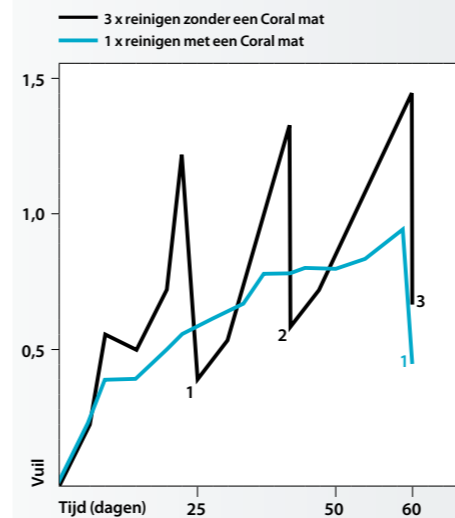

Doordat Coral er voor zorgt dat tot 94% van het binnengelopen vuil en vocht de achterliggende vloer niet bereikt, kan Coral tot 65% op schoonmaakkosten besparen en bovendien de levensduur van uw vloer verlengen. Hoe groter uw schoonloopmat, des te groter uw voordeel.