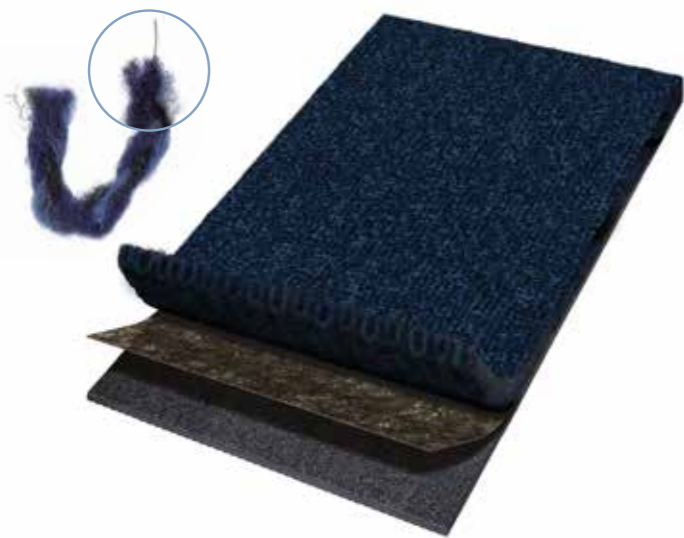

coral® classic

- Maximale vochtabsorptie en het effectief afschrapen van vuil
- Voldoet aan de hoogste klasse voor brandveiligheid, Bfl-s1
- Ingetogen kleuren passend bij elke vloer
- Geschikt voor zwaar commercieel gebruik, klasse 33

De ultieme schoonloopmat voor vochtabsorptie

Onafhankelijk onderzoek wijst uit dat wanneer iemand twee voetstappen op Coral Classic zet, al de helft van het vuil en vocht onder schoenen wordt afgeschraapt. Dit vuil zou anders in het gebouw worden meegenomen. Nog een paar stappen meer op deze schoonloopmat en u neemt nagenoeg geen vuil mee het gebouw in.

De voordelen van dit feit zijn evident. Ten eerste blijven de achterliggende vloeren langer schoon. Ten tweede zal de kans op het gevaar van uitglijden op vlakke vloerbedekkingen, zoals linoleum, vinyl, hout en gietvloeren aanzienlijk verminderen. Testen van TÜV Rheinland laten zien dat Coral Classic zijn prestatie en

uiterlijk door de jaren heen behoudt, mede door het gebruik van solution dyed garen.

Slechts twee stappen op Coral Classic is genoeg om de helft van het vuil en vocht op te nemen dat anders onder de schoenzolen in het gebouw wordt meegenomen.