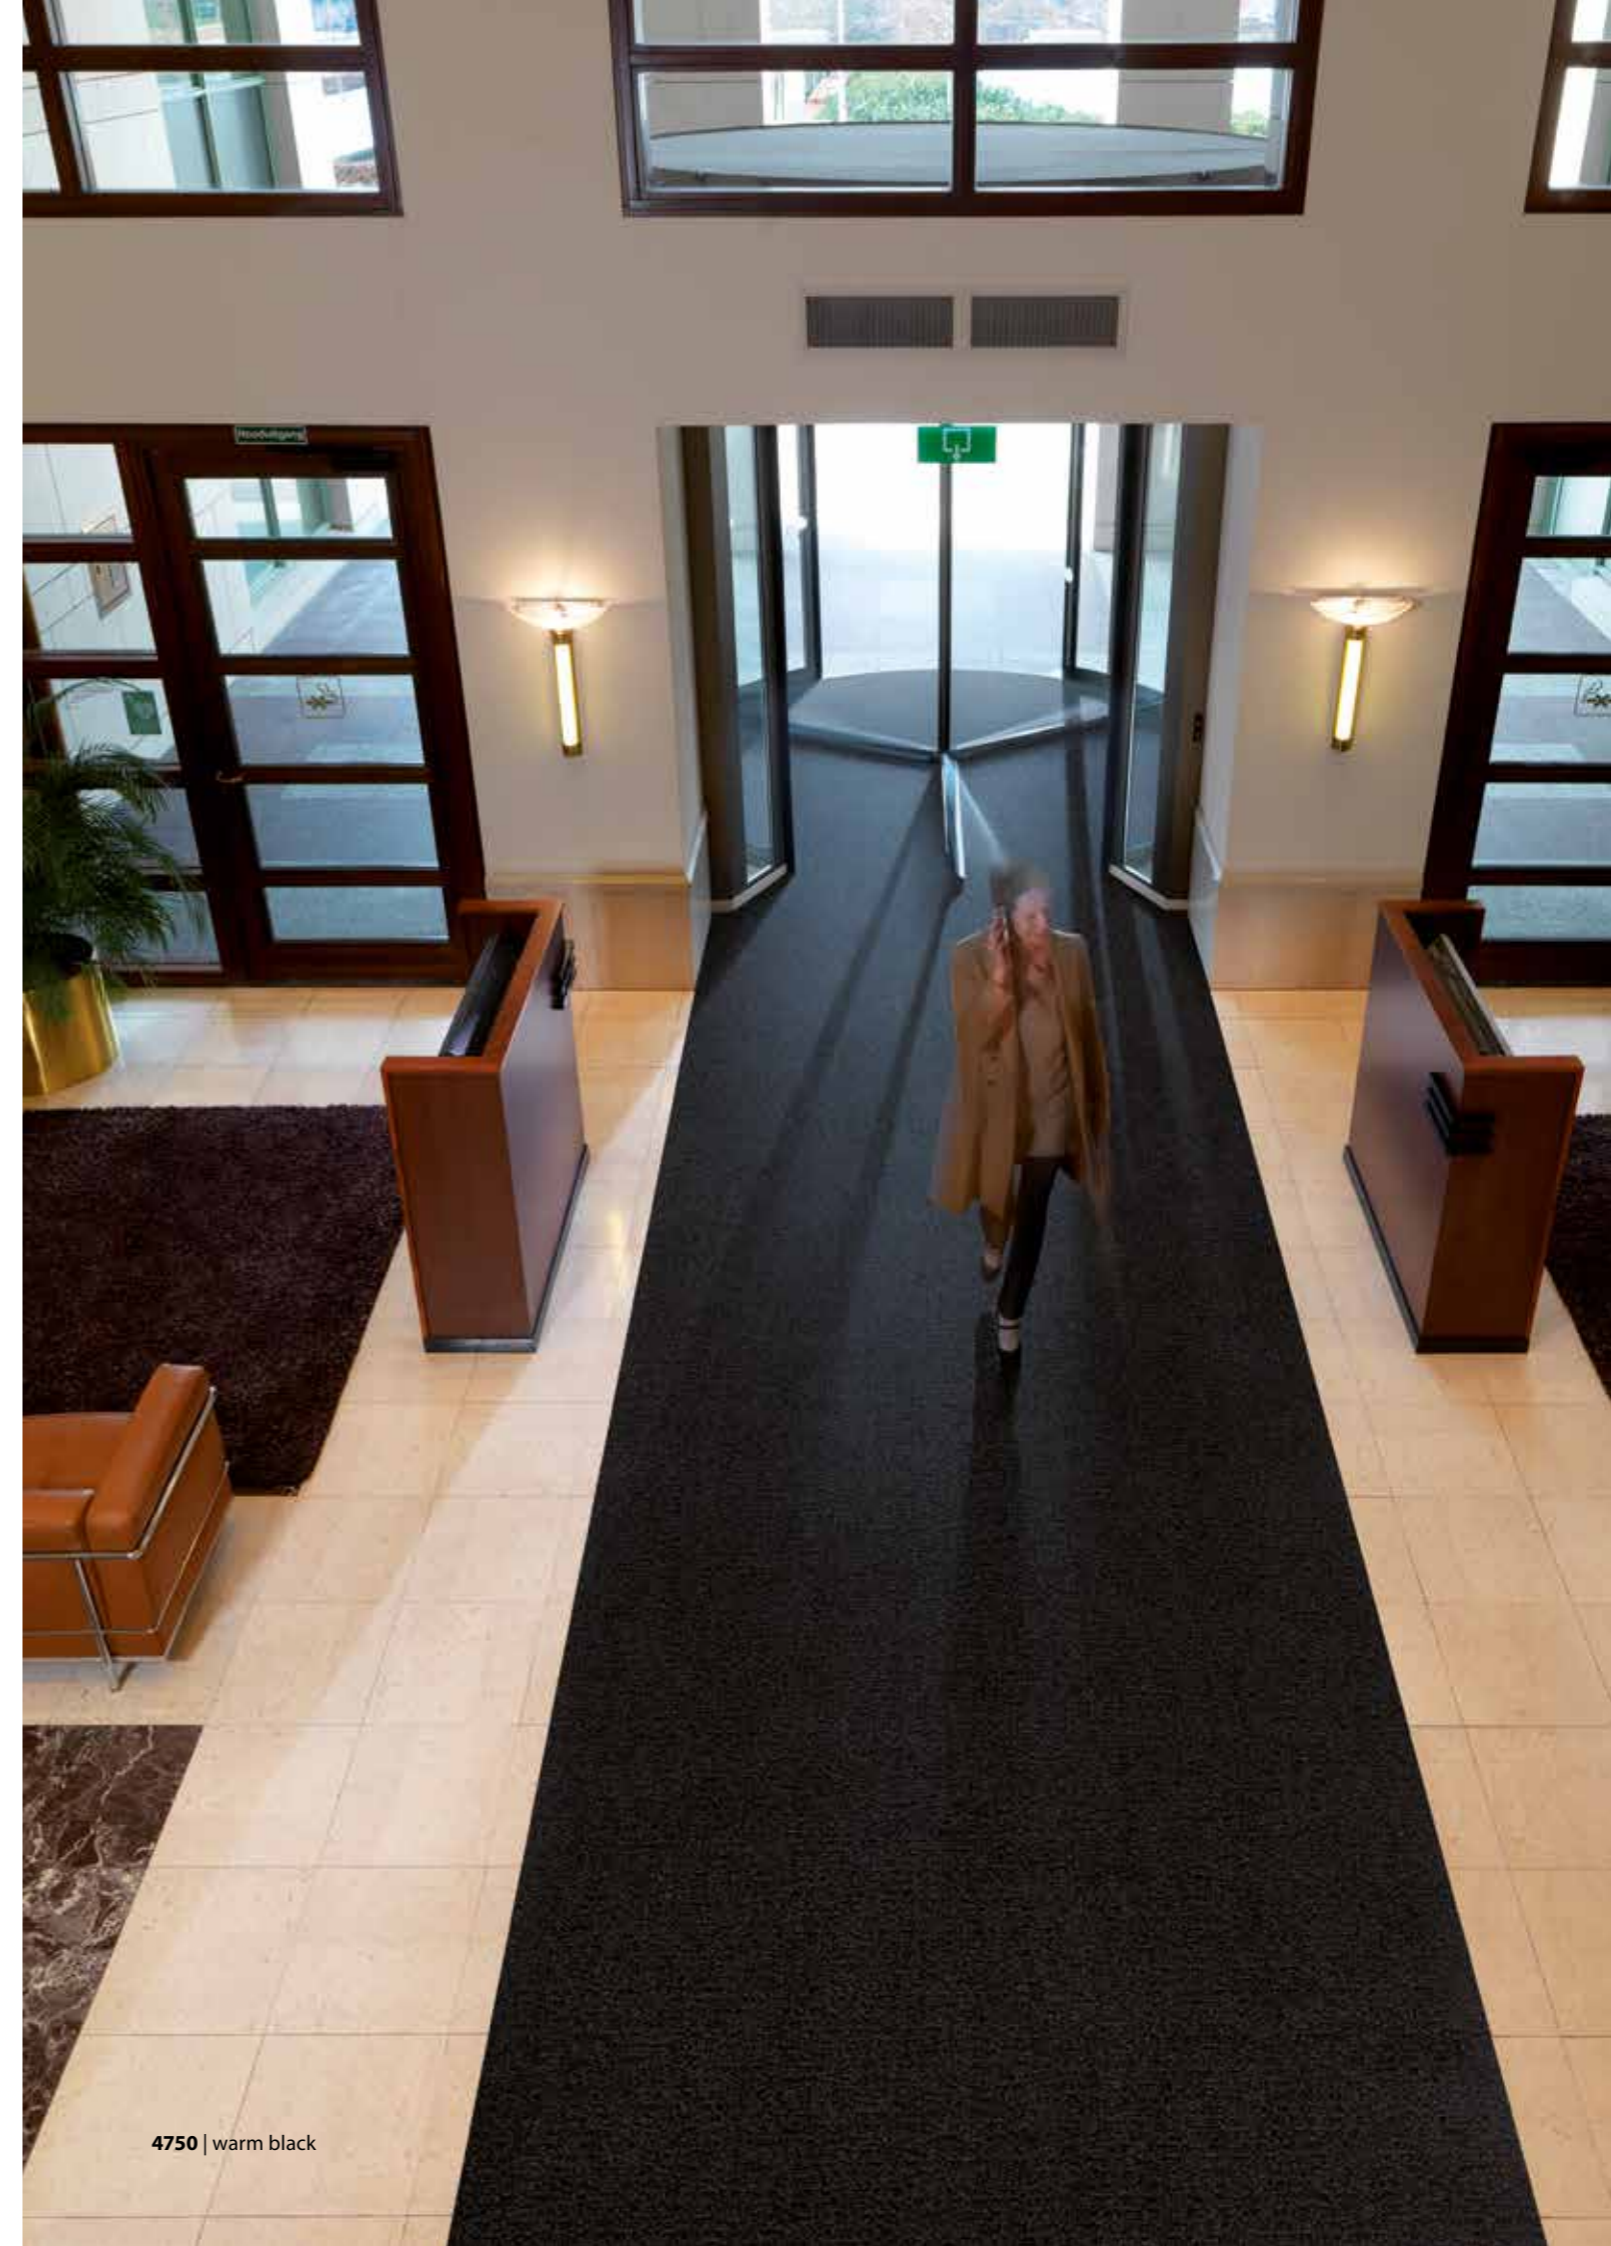

coral® classic

- Maximale vochtabsorptie en het effectief afschrapen van vuil
- Voldoet aan de hoogste klasse voor brandveiligheid, Bfl-s1
- Ingetogen kleuren passend bij elke vloer
- Geschikt voor zwaar commercieel gebruik, klasse 33

De ultieme schoonloopmat voor vochtabsorptie

Onafhankelijk onderzoek wijst uit dat wanneer iemand twee voetstappen op Coral Classic zet, al de helft van het vuil en vocht onder schoenen wordt afgeschraapt. Dit vuil zou anders in het gebouw worden meegenomen. Nog een paar stappen meer op deze schoonloopmat en u neemt nagenoeg geen vuil mee het gebouw in.

De voordelen van dit feit zijn evident. Ten eerste blijven de achterliggende vloeren langer schoon. Ten tweede zal de kans op het gevaar van uitglijden op vlakke vloerbedekkingen, zoals linoleum, vinyl, hout en gietvloeren aanzienlijk verminderen. Testen van TÜV Rheinland laten zien dat Coral Classic zijn prestatie en

uiterlijk door de jaren heen behoudt, mede door het gebruik van solution dyed garen.

Slechts twee stappen op Coral Classic is genoeg om de helft van het vuil en vocht op te nemen dat anders onder de schoenzolen in het gebouw wordt meegenomen.