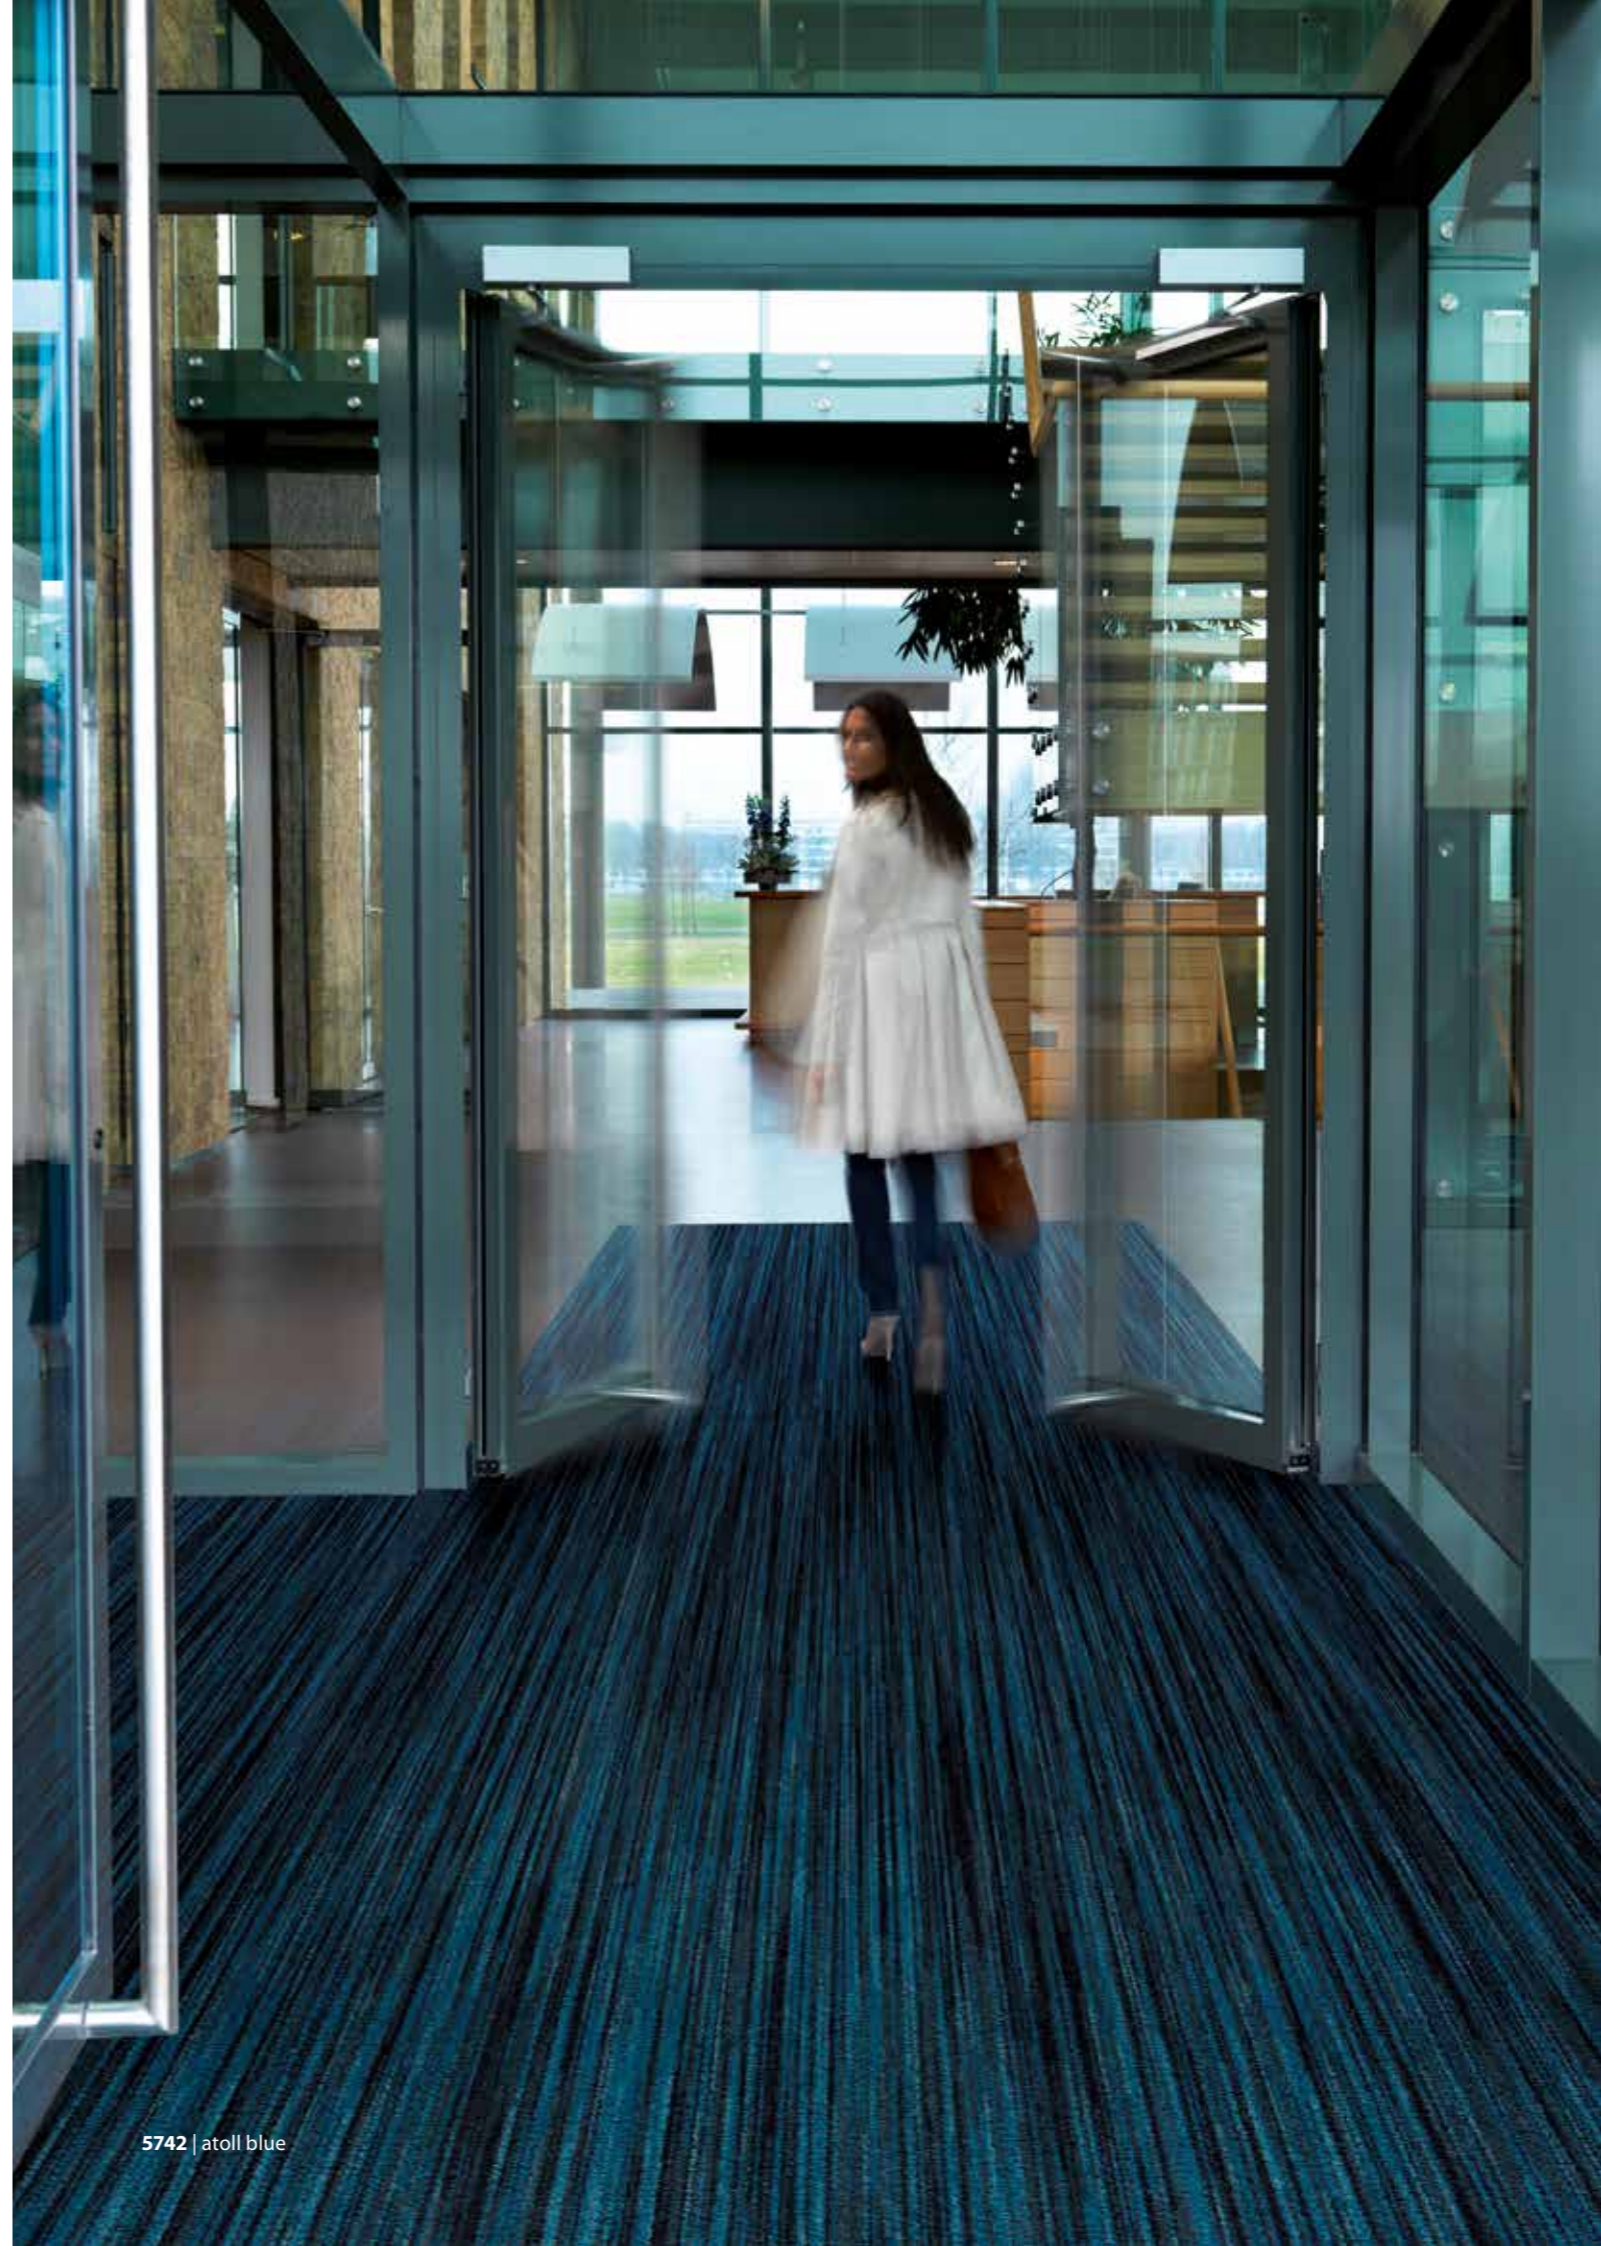

coral® brush blend

- Aantrekkelijke gedessineerde kleuren passend bij elke vloer
- Gemaakt met 100% gerecycled Econyl® garen
- Voldoet aan de hoogste klasse voor brandveiligheid, klasse Bfl-s1
- Geschikt voor zwaar commercieel gebruik, klasse 33

Perfekte allround schoonloopmat die zowel vuil als vocht buiten de deur houdt

Coral Brush Blend is even effectief als Coral Brush Pure. Haar indrukwekkende lineaire dessin benadrukt het designaspect van deze schoonloopmat. De uitstekende prestatie van deze mat is het resultaat van de combinatie van drie soorten garens: dun garen voor hoge mate van vochtabsorptie,

extreem dik garen met vuil afborstelend vermogen en specifieke garens, ontworpen voor maximale vuilopslag.

Made with 100% Regenerated Nylon
ECONYL®

Naast het vuilafschrapend en vochtopnemend vermogen verbergt Coral Brush Blend ook nog eens vuil waardoor de schoonloopmat er langer schoon uit blijft zien. De collectie is beschikbaar in negen kleuren.