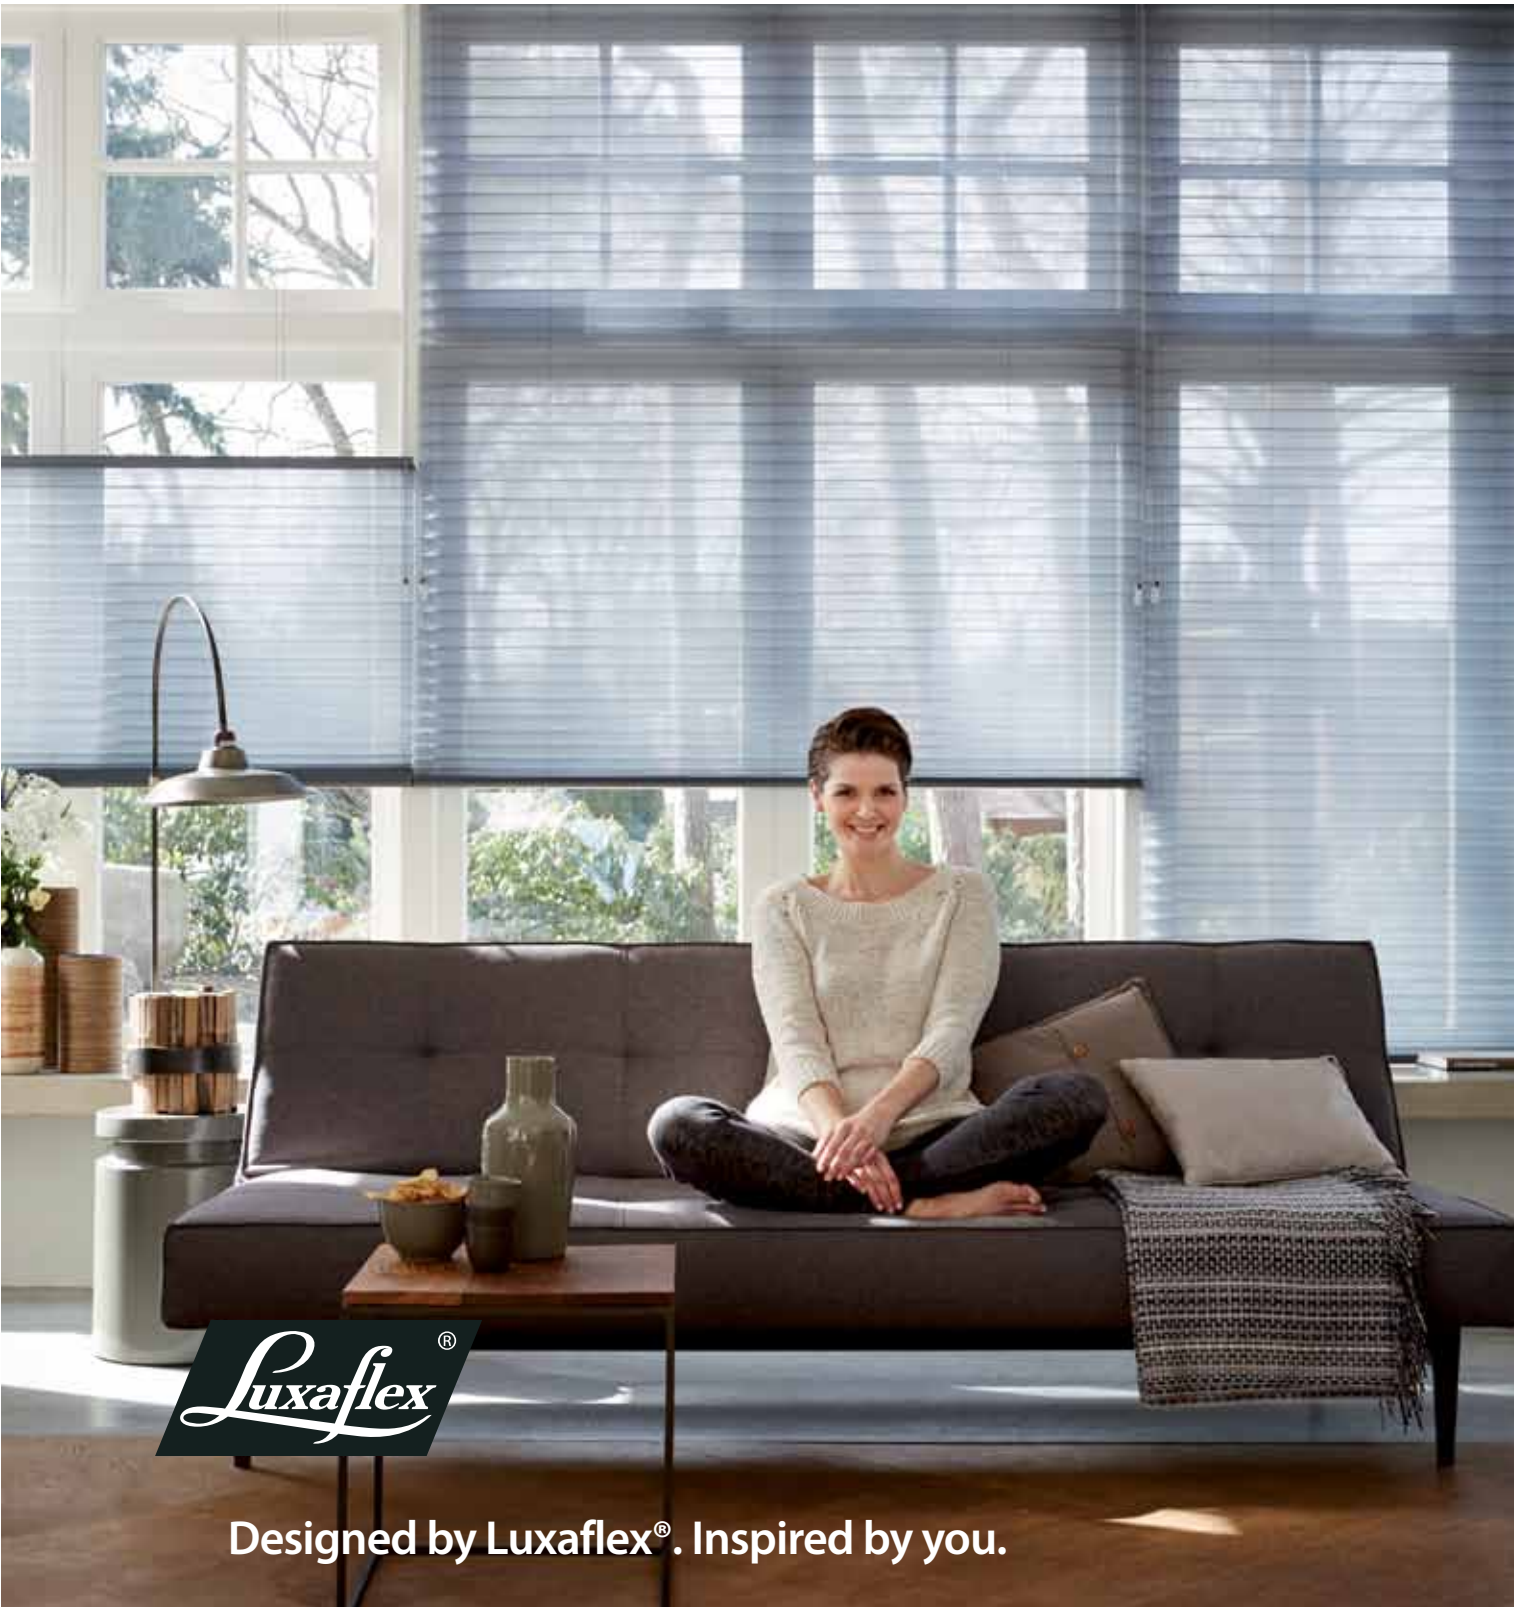

Duette® Shades

Perfecte regeling van warmte en licht, het hele jaar door

Luxaflex®

Designed by Luxaflex®. Inspired by you.

Duette® Shades zijn uitermate geschikt voor het kantoor, waardoor u een warme en stijlvolle uitstraling creëert.